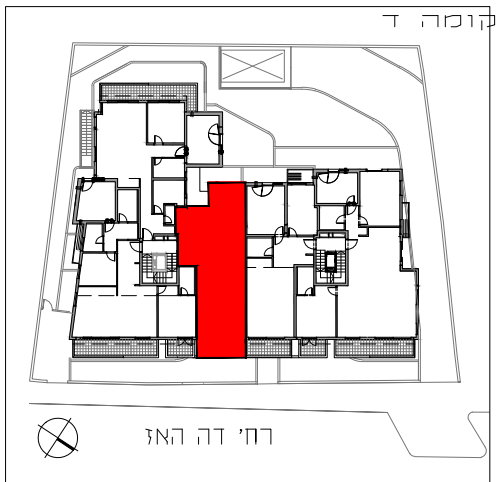

שטח דירה: 67 מ"ר
 שטח מרפסת: 6.5 מ"ר

מספר גליון: 23.4 תכנון רעיוני	שם התכנית: דירה 23			הערות: 1. תכנית לעיון בלבד, אין להפיץ ללא אישור. 2. ביצוע העבודות מותנה בקבלת ההיתרים הנדרשים.	שם הפרוייקט: דה האז 26 תל אביב
	תאריך: 26.08.19	מהדורה: 01	קני"מ: 1:75		
לעיון					