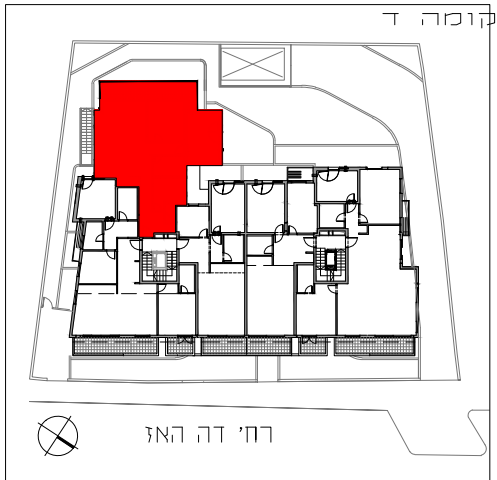

שטח דירה: 92 מ"ר
שטח מרפסת: 14 מ"ר

מספר גליון: 25.5 תכנון רעיוני	שם התכנית: דירה 25			הערות: 1. תכנית לעיון בלבד, אין להפיץ ללא אישור. 2. ביצוע העבודות מותנה בקבלת ההיתרים הנדרשים.	שם הפרוייקט: דה האץ 26 תל אביב
	תאריך: 26.08.19	מהדורה: 01	קני"מ: 1:75		
לעיון					