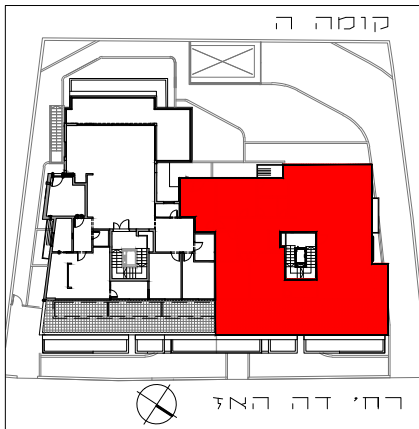

שטח דירה: 160 מ"ר
שטח מרפסת: 51 מ"ר

מספר נליון: 21.4 תכנון רעיוני	שם התכנית: דירה 21			הערות: 1. תכנית לעיון בלבד, אין להפיץ ללא אישור. 2. ביצוע העבודות מותנה בקבלת ההיתרים הנדרשים.	שם הפרוייקט: דה הז' 26 תל אביב
	תאריך: 15.10.19	מסדורה: 01	קנ"מ: 1:100		