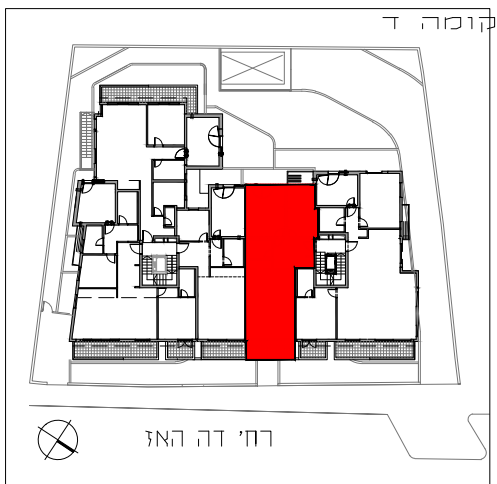

שטח דירה: 74 מ"ר
 שטח מרפסת: 6.5 מ"ר

מספר גליון: 22.5 תכנון רעיוני	שם התכנית: דירה 22			הערות: 1. תכנית לעיון בלבד, אין להפיץ ללא אישור. 2. ביצוע העבודות מותנה בקבלת ההיתרים הנדרשים.	שם הפרוייקט: דה האז 26 תל אביב
	תאריך: 26.08.19	מהדורה: 01	קנ"מ: 1:75		
לעיון					