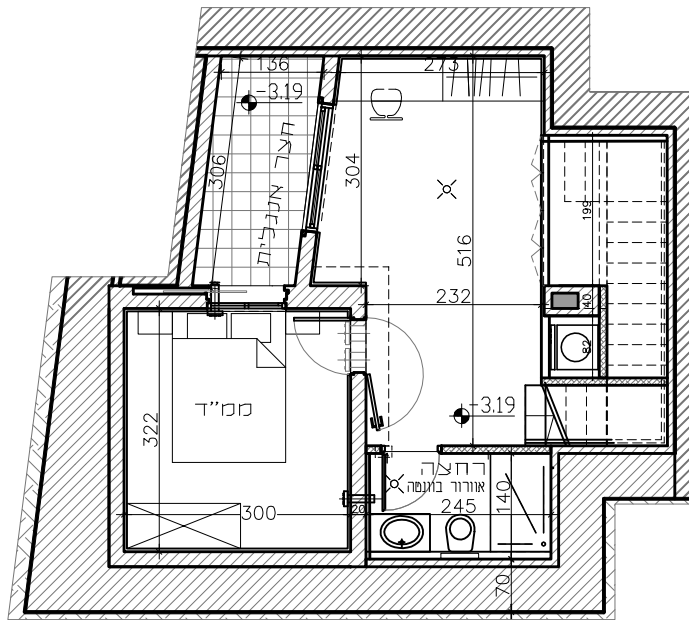

קומת קרקע
שטח : 36.7 מ"ר

קומת מרתף
שטח: 35 מ"ר
הצר אנגלית: 5 מ"ר

1:100 ⊕

דה האז 26 תל אביב קומת קרקע, מרתף 1-
דירה 4

התכנית לעיון בלבד, כפופה להוצאת היתר